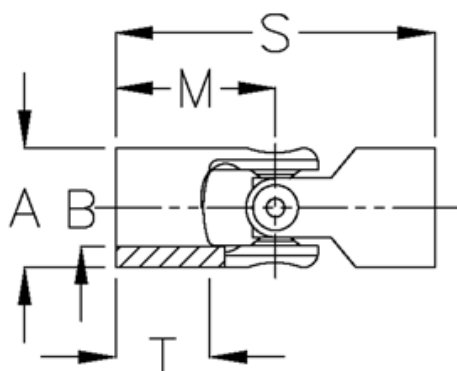

Rotarled

Transmission > Kugle-, kryds- og kardanled > Krydsled, krydsled med udtræk > Rotarled

Vare:
Beskrivelse:

07.5021113
Enkelt krydsled 111A
Med hærdet bøsning, boring
med not

<https://test.brd-kee.dk/produkter/07.5021113>

Mål

A	=	58
B H7	=	30
C	=	33.3
D	=	8
M	=	61.0
S	=	122
T	=	30

Dokumenter, målskitser og brochurer af enhver slags kan indeholde fejl for hvilke Brd. Klee A/S ikke hæfter.